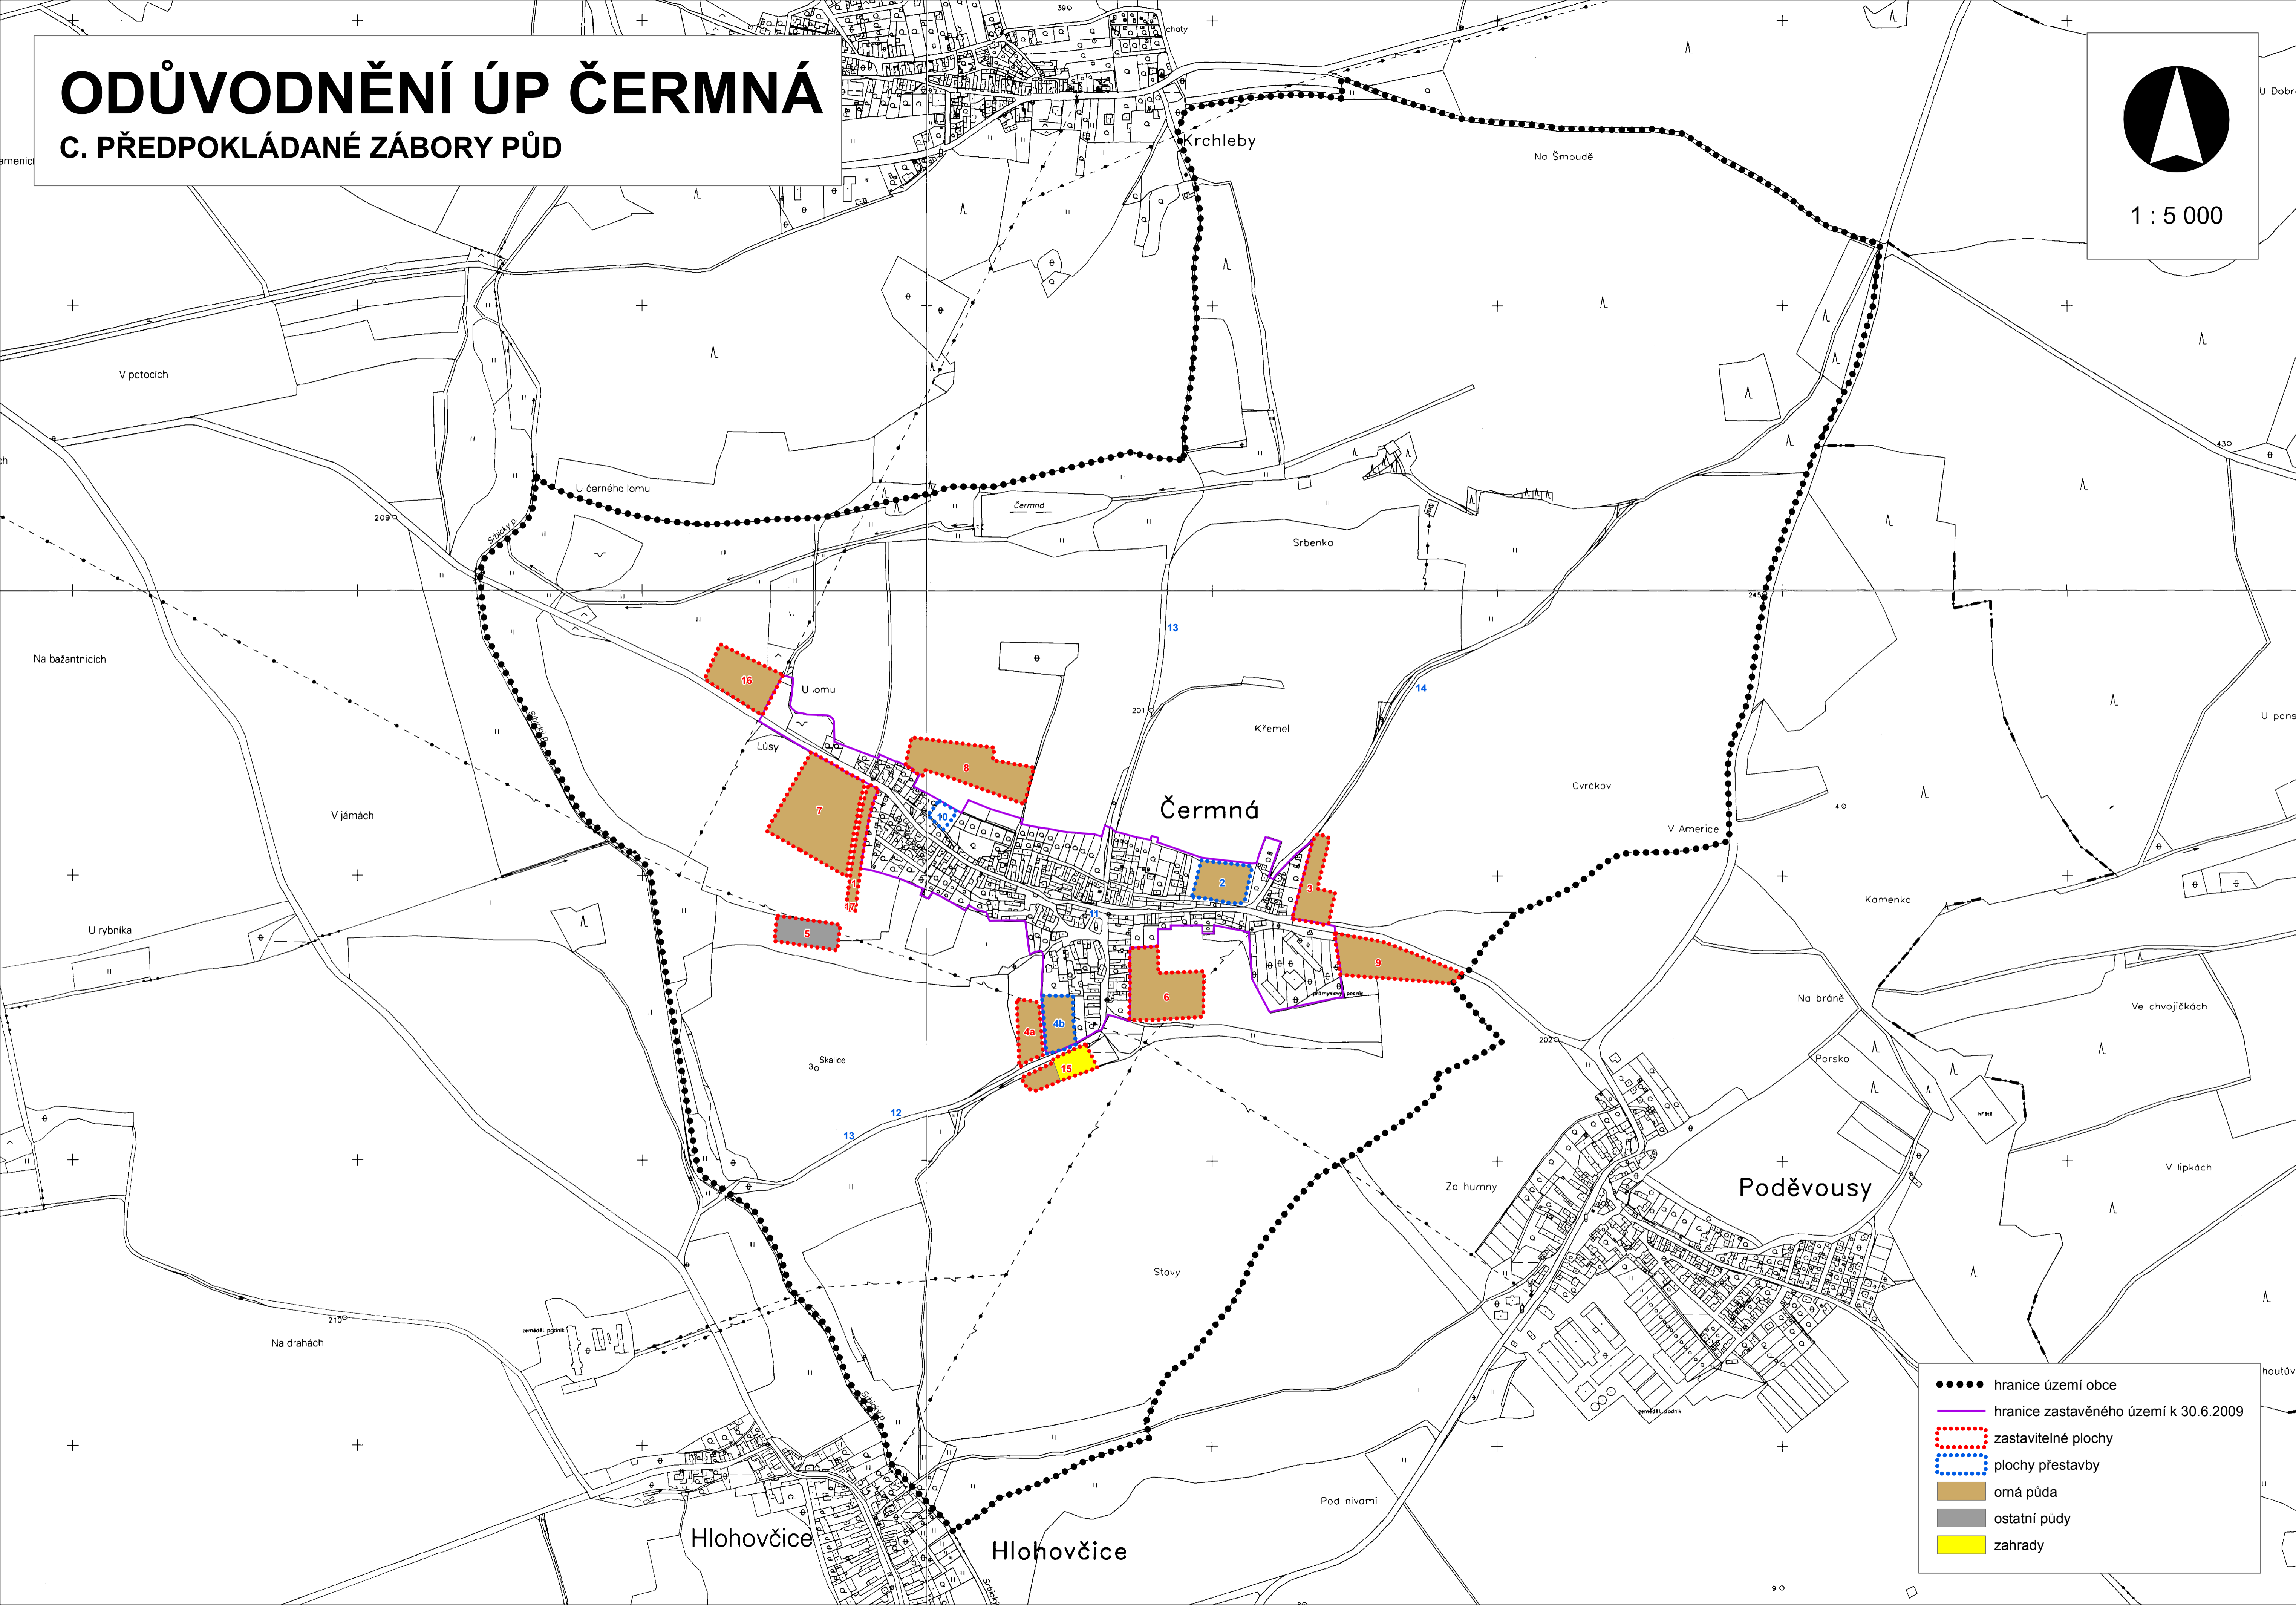

# ODŮVODNĚNÍ ÚP ČERMNÁ

## C. PŘEDPOKLÁDANÉ ZÁBORY PŮD

1 : 5 000

- hranice území obce
- hranice zastavěného území k 30.6.2009
- ▭ (red dashed border) zastavitelné plochy
- ▭ (blue dashed border) plochy přestavby
- ▭ (brown) orná půda
- ▭ (grey) ostatní půdy
- ▭ (yellow) zahrady